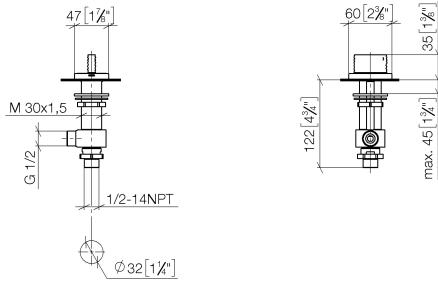

20 005 705

- avec structure WAVES
- diamètre de percement 32 mm
- rosace 60 x 47 mm
- avec marquage froid

	Dark Chrome	20 005 705-19
	Chrome	20 005 705-00
	Platine brossé	20 005 705-06
	Champagne brossé (Or 22cts)	20 005 705-46
	Champagne (Or 22cts)	20 005 705-47
	Dark Platinum brossé	20 005 705-99

20 005 705

mm [inches]

**Diagramme de débit**

**Certificats**

IAPMO\_N-4976.      LGA\_28687.      IAPMO\_6397.      WRAS\_240202020.

20 005 705

Les pièces pour les autres finitions peuvent être trouvées ici : Chrome

### Liste des pièces de rechange

N°	Article Numéro	Désignation	Fréquence de montage	Délai de livraison
1	90 20 70 055 06-19	poignée ( cold )	1	20
2	04 17 11 058 53 90	partie latérale	1	2
3	90 90 03 153 00 90	tête céramique	1	2
4	04 23 10 032 78 90	set de fixation	1	2
5	04 17 11 023 10 90	raccord multiple	1	2
6	90 23 30 040 00-19	joint américain	1	-
La pièce de rechange ne peut plus être commandée, veuillez commander l'article de remplacement				
7	09 30 11 059 90	rondelle	1	2
8	09 23 10 012 90	écrou	1	2