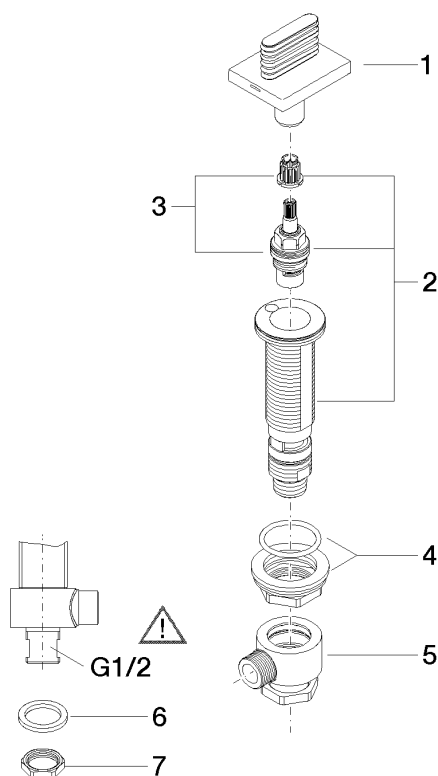

20 005 705

- avec structure WAVES
- diamètre de percement 32 mm
- rosace 60 x 47 mm
- avec marquage froid

	Dark Chrome	20 005 705-19
	Chrome	20 005 705-00
	Platine brossé	20 005 705-06
	Champagne brossé (Or 22cts)	20 005 705-46
	Champagne (Or 22cts)	20 005 705-47
	Dark Platinum brossé	20 005 705-99

20 005 705

mm [inches]

**Diagramme de débit**

**Certificats**

IAPMO\_N-4976.      LGA\_28687.      IAPMO\_6397.      WRAS\_240202020.

20 005 705

Les pièces pour les autres finitions peuvent être trouvées ici : Chrome

### Liste des pièces de rechange

N°	Article Numéro	Désignation	Fréquence de montage	Délai de livraison
1	90 20 70 055 06-19	poignée ( cold )	1	20
2	04 17 11 058 53 90	partie latérale	1	2
3	90 90 03 153 00 90	tête céramique	1	2
4	04 23 10 032 78 90	set de fixation	1	2
5	04 17 11 023 10 90	raccord multiple	1	2
6	90 23 30 040 00-19	joint américain	1	-
La pièce de rechange ne peut plus être commandée, veuillez commander l'article de remplacement				
7	09 30 11 059 90	rondelle	1	2
8	09 23 10 012 90	écrou	1	2